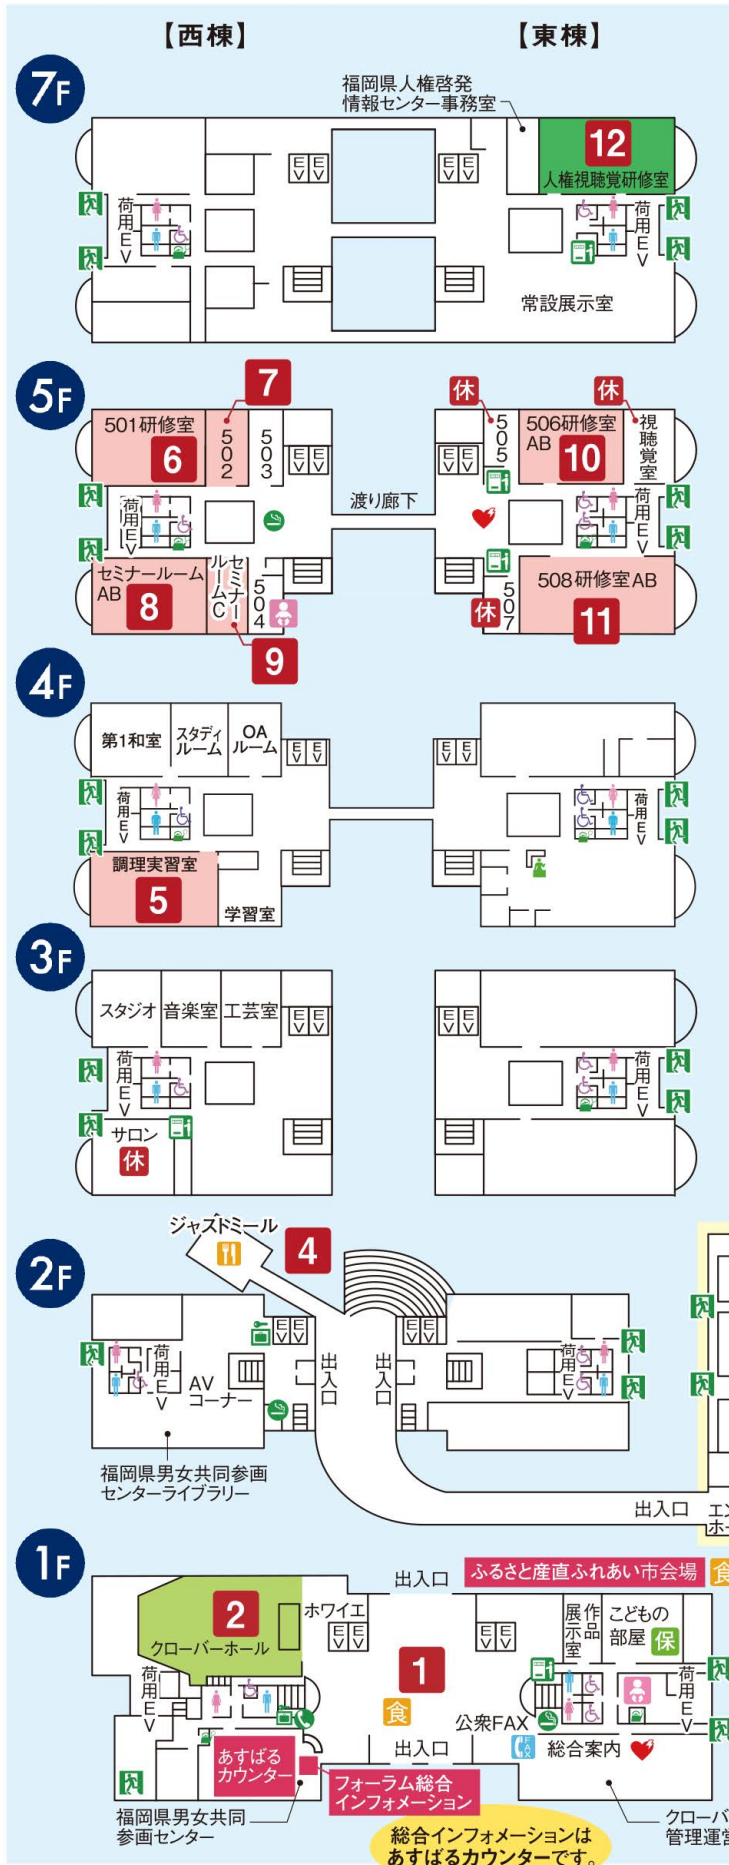

センター棟

会場:クローバープラザ施設内

- ♂ 男子トイレ ♀ 女子トイレ ♿ 車椅子トイレ ☎ 公衆電話 📠 公衆FAX
- ❤️ AED 自動体外式除細動器 🚪 EV エレベーター 🚿 給湯室 🗄️ ロッカー 📄 自販機
- 🚬 喫煙所 🚻 非常口 🍽️ レストラン 🍱 お弁当・軽食販売 🛡️ 一時保育
- 🎓 イベント会場 🛋️ 休憩 食事会場 🛋️ 26日休憩 食事会場 🍼 授乳室

休憩・食事会場

授乳室

- 両日** (案内図) **3F** サロン (西棟) (休)
- 5F** 505研修室, 507研修室, 視聴覚室 (東棟)
- 26日** (案内図) **2F** 大ホール (アリーナ棟) (休)

- 両日** (案内図) **1F** 授乳室 (東棟)
- 5F** 504研修室 (西棟)
- 一時保育室**
- 両日** (案内図) **1F** こどもの部屋 (東棟) (保)

アリーナ棟